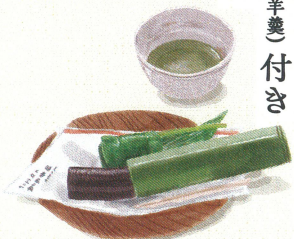

くずきり黒蜜・白蜜
一六〇〇円

おうすもしくはグリーンティー
甘露竹(永羊羹)付き
一三九〇円

夏季限定

おうす
八五〇円

かき氷 れもん・生姜
一二〇〇円

夏季限定

グリーンティー
八五〇円

おうすもしくはグリーンティー
上生菓子付き
一五三〇円