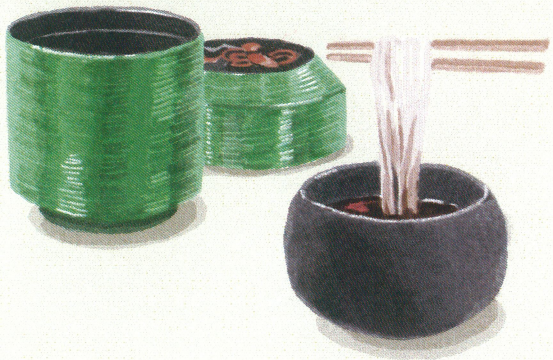

くずきり黒蜜・白蜜
一六〇〇円

おうすもしくはグリーンティー
甘露竹(永羊羹)付き
一三九〇円

夏季限定

おうす
八五〇円

かき氷 れもん・生姜
一二〇〇円

夏季限定

グリーンティー
八五〇円

おうすもしくはグリーンティー
上生菓子付き
一五三〇円